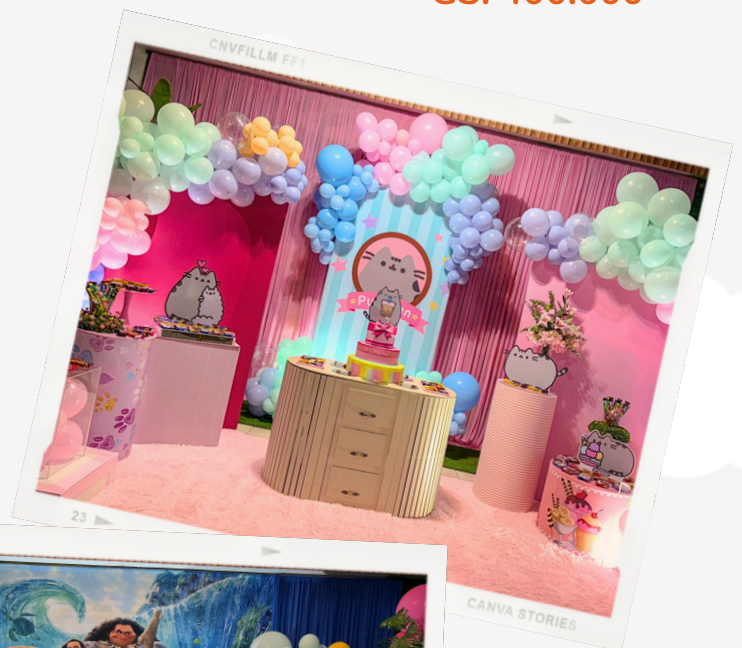

AFRICA PARK

PAQUETES DE DECORACIÓN

DECO INTERMEDIA

- Decoración de mesa principal y entrada con el tema elegido
- Mesa y cubo de apoyo
- Fondo de torta con tela sublimada
- Silueta del personaje elegido
- Regalero
- Torta falsa con topping
- Globos
- Camineros

DERECHO A ADMISIÓN DE
DECORACIÓN EXTERNA
GS. 400.000

Gs. 2.500.000