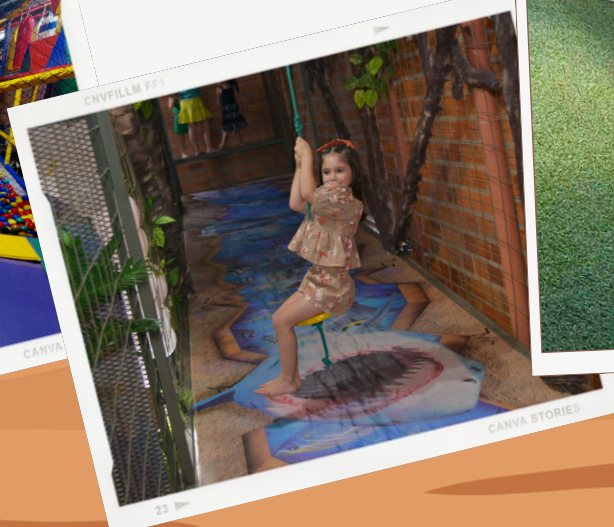

Contamos con juegos dinámicos y divertidos de todo tipo:

- Tirolesa
- Cancha de fútbol techada
- Área de juego para bebés
- Juegos sensoriales
- Tejos
- Disfraces
- Laberinto
- Zona de camping
- Pelotero
- Tobogán inflable gigante con gomones
- Cama elástica
- Casita del árbol
- Play Station
- Puente colgante
- Circuito aéreo
- Juegos interactivos y más

Nuestro ambiente está totalmente climatizado, contamos con personal capacitado para la atención de niños y adultos, estacionamiento privado con guardia de seguridad, acceso inclusivo, generador propio, circuito cerrado, sistema de prevención contra incendios, wifi más Tv .