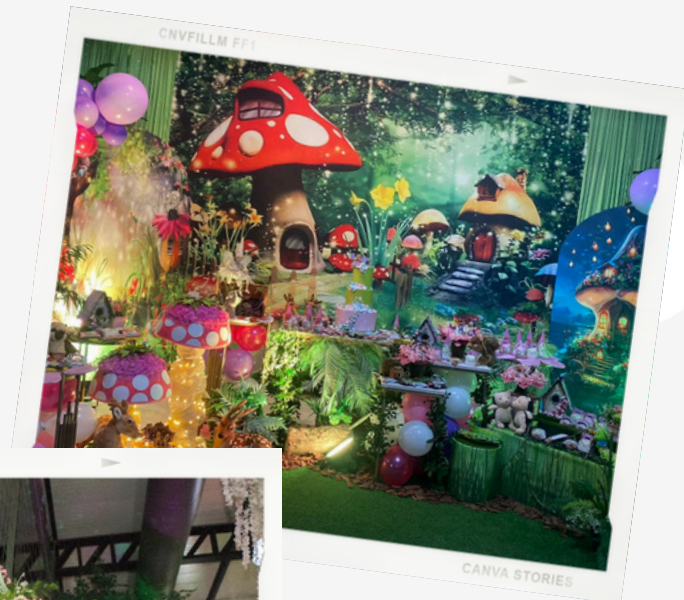

AFRICA PARK

PAQUETES DE DECORACIÓN

SUPER FULL

- Decoración de mesa principal y entrada con el tema elegido
- Decoración set principal con panel sublimado de fondo
- Mesas y cubos de apoyo 3D
- Temática nueva
- Invitación digital
- Siluetas del personaje elegido
- Centros de mesa: 7 unidades
- Regalero
- Nombre para la entrada
- Torta falsa personalizada
- Pizarra de bienvenida
- Complemento adicional de escalera de acceso decorada, regalero y set principal
- Camineros
- Dulces personalizados: aprox. 25 unidades
- Personalización de golosinas: aprox 30 unidades

**DERECHO A ADMISIÓN DE
DECORACIÓN EXTERNA
GS. 400.000**

Gs. 4.900.000