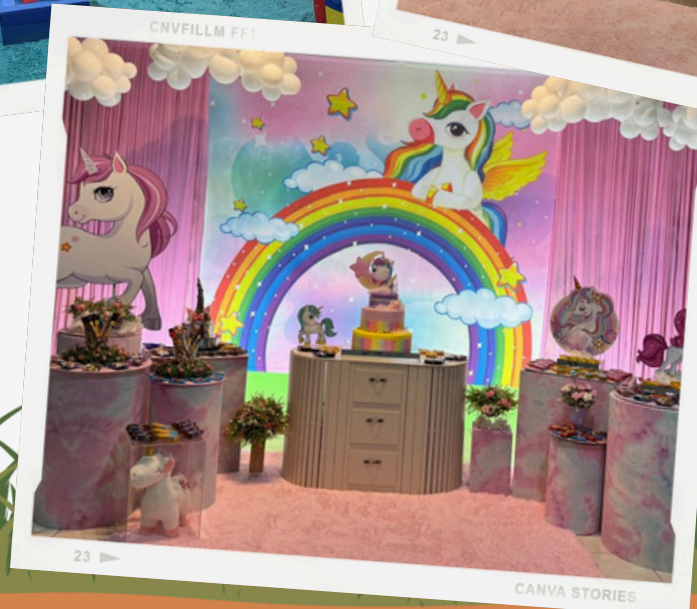

AFRICA PARK

PAQUETES DE DECORACIÓN

DECO BÁSICA

- Decoración de mesa principal con el tema elegido
- Mesa y cubo de apoyo
- Regalero
- Silueta del personaje elegido
- Torta falsa con topping
- Camineros

Gs. 1.500.000

**DERECHO A ADMISIÓN DE
DECORACIÓN EXTERNA
GS. 400.000**