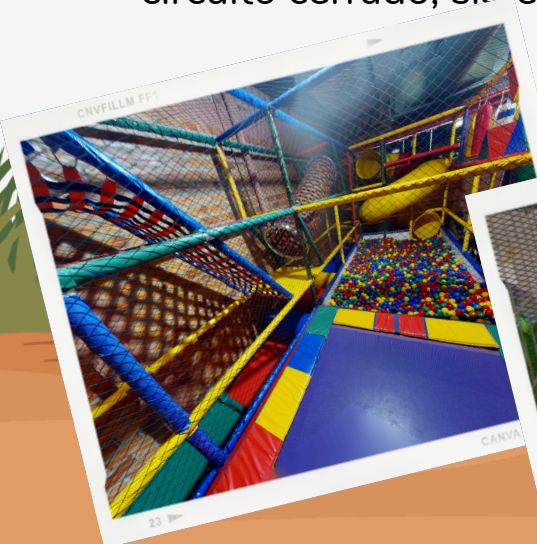

Contamos con juegos dinámicos y divertidos de todo tipo:

- Tirolesa
- Cancha de fútbol techada
- Área de juego para bebés
- Juegos sensoriales
- Tejos
- Disfraces
- Laberinto
- Zona de camping
- Pelotero
- Tobogán inflable gigante con gomones
- Cama elástica
- Casita del árbol
- Play Station
- Puente colgante
- Circuito aéreo
- Juegos interactivos y más

Nuestro ambiente está totalmente climatizado, contamos con personal capacitado para la atención de niños y adultos, estacionamiento privado con guardia de seguridad, acceso inclusivo, generador propio, circuito cerrado, sistema de prevención contra incendios, wifi más Tv .