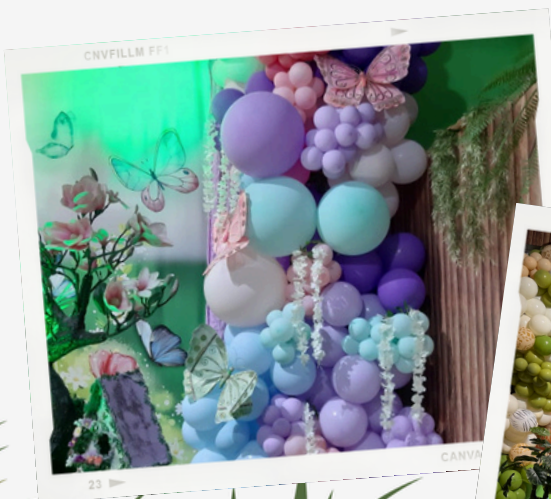

- **Complementos de globos:** Gs 350.000
- Sorpresitas a partir de Gs. 6.000 (catálogo sujeto a disponibilidad del proveedor)
- **Bolsitas Africa:** Gs 5.000
- **Consulte precios para decoraciones especiales**