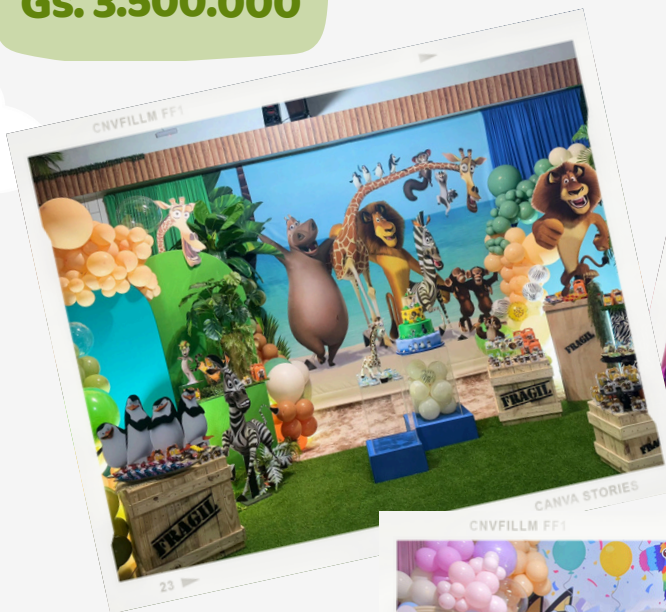

Gs. 1.500.000

**DERECHO A ADMISIÓN DE
DECORACIÓN EXTERNA
GS. 400.000**

AFRICA PARK

PAQUETES DE DECORACIÓN

DECO INTERMEDIA

- Decoración de mesa principal y entrada con el tema elegido
- Mesa y cubo de apoyo
- Fondo de torta con tela sublimada
- Silueta del personaje elegido
- Regalero
- Torta falsa con topping
- Globos
- Camineros

DERECHO A ADMISIÓN DE
DECORACIÓN EXTERNA
GS. 400.000

Gs. 2.500.000

AFRICA PARK

PAQUETES DE DECORACIÓN

DECO FULL

- Decoración de mesa principal y entrada con el tema elegido
- Decoración set principal con panel sublimado de fondo
- Mesas y cubos de apoyo
- Invitación digital
- Siluetas del personaje elegido
- Regalero
- Nombre para la entrada
- Torta falsa con topping
- Cascadas de globos
- Camineros
- Temática nueva

DERECHO A ADMISIÓN DE
DECORACIÓN EXTERNA
GS. 400.000

Gs. 3.500.000

AFRICA PARK

PAQUETES DE DECORACIÓN

SUPER FULL

- Decoración de mesa principal y entrada con el tema elegido
- Decoración set principal con panel sublimado de fondo
- Mesas y cubos de apoyo 3D
- Temática nueva
- Invitación digital
- Siluetas del personaje elegido
- Centros de mesa: 7 unidades
- Regalero
- Nombre para la entrada
- Torta falsa personalizada
- Pizarra de bienvenida
- Complemento adicional de escalera de acceso decorada, regalero y set principal
- Camineros
- Dulces personalizados: aprox. 25 unidades
- Personalización de golosinas: aprox 30 unidades

Sujetos a disponibilidad al momento de la contratación

AFRICA

PARK

FOTOGRAFÍA Y VIDEO

Analia Etcheverry

Álbum: 27 fotos de 13x18, 3 de 20x25, álbum y CD	650.000 Gs.
Fotolibro: tamaño 15x21, 40 fotos, y CD	850.000 Gs.
Fotolibro: tamaño 20x25, 60 fotos, y CD	1.100.000 Gs.
Fotolibro: tamaño 25x30, 90 fotos	1.300.000Gs.
Solo digital	550.000 Gs.
Filmación DVD	600.000 Gs.