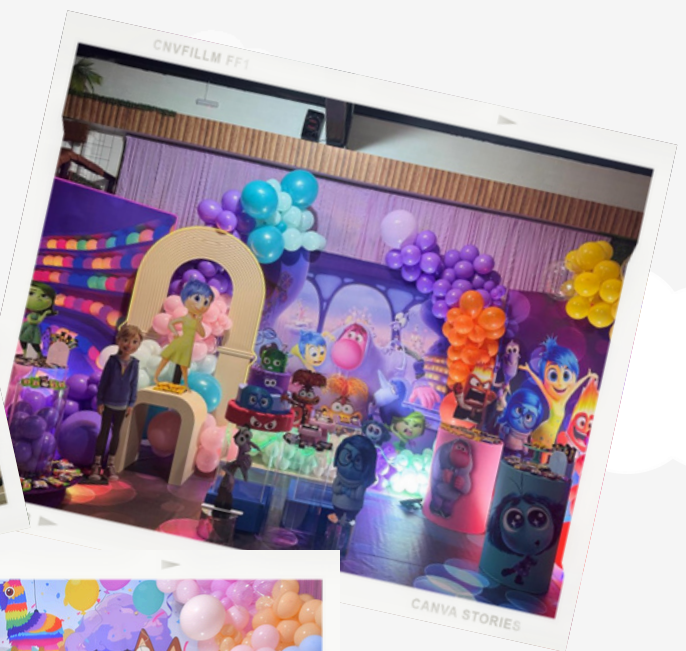

AFRICA PARK

PAQUETES DE DECORACIÓN

DECO FULL

- Decoración de mesa principal y entrada con el tema elegido
- Decoración set principal con panel sublimado de fondo
- Mesas y cubos de apoyo
- Invitación digital
- Siluetas del personaje elegido
- Regalero
- Nombre para la entrada
- Torta falsa con topping
- Cascadas de globos
- Camineros
- Temática nueva

DERECHO A ADMISIÓN DE
DECORACIÓN EXTERNA
GS. 400.000

Gs. 3.500.000