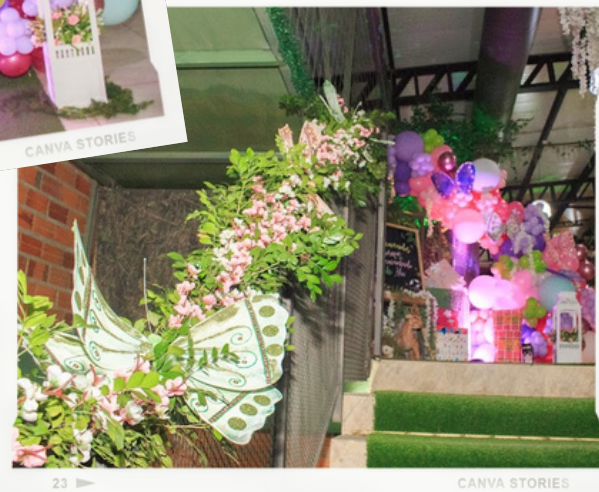

AFRICA PARK

PAQUETES DE DECORACIÓN

SUPER FULL

- Decoración de mesa principal y entrada con el tema elegido
- Decoración set principal con panel sublimado de fondo
- Mesas y cubos de apoyo 3D
- Temática nueva
- Invitación digital
- Siluetas del personaje elegido
- Centros de mesa: 7 unidades
- Regalero
- Nombre para la entrada
- Torta falsa personalizada
- Pizarra de bienvenida
- Complemento adicional de escalera de acceso decorada, regalero y set principal
- Camineros
- Dulces personalizados: aprox. 25 unidades
- Personalización de golosinas: aprox 30 unidades

**DERECHO A ADMISIÓN DE
DECORACIÓN EXTERNA
GS. 400.000**

Gs. 4.900.000